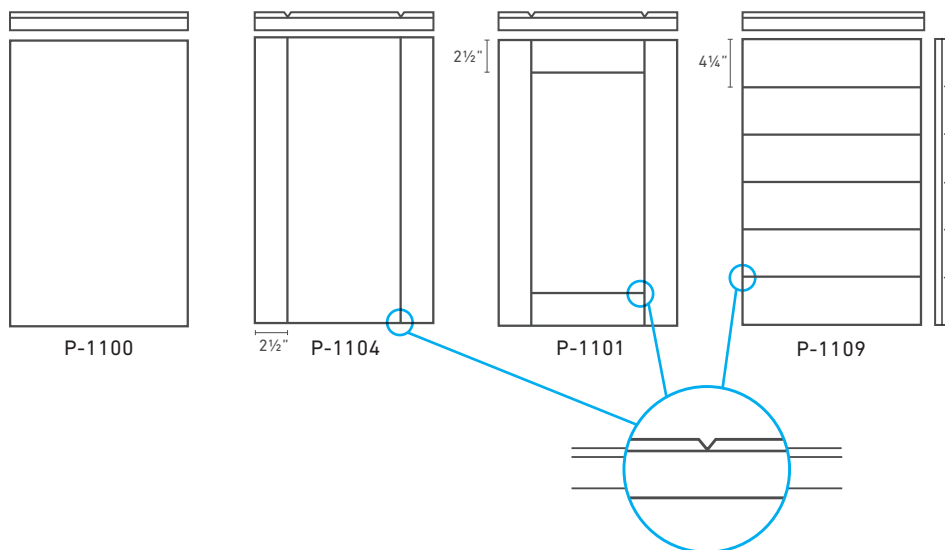

### INFORMATIONS TECHNIQUES / TECHNICAL INFORMATION

	ÉPAISSEUR THICKNESS	MINIMUM		MAXIMUM	
		HAUTEUR / HEIGHT	LARGEUR / WIDTH	HAUTEUR / HEIGHT	LARGEUR / WIDTH
<b>CRYSTAL</b>					
Modèles / Models P-1100, P-1101	19mm	6"	6"	109"	50"
Modèles / Models P-1104, P-1109	19mm	8"	8"	109"	50"