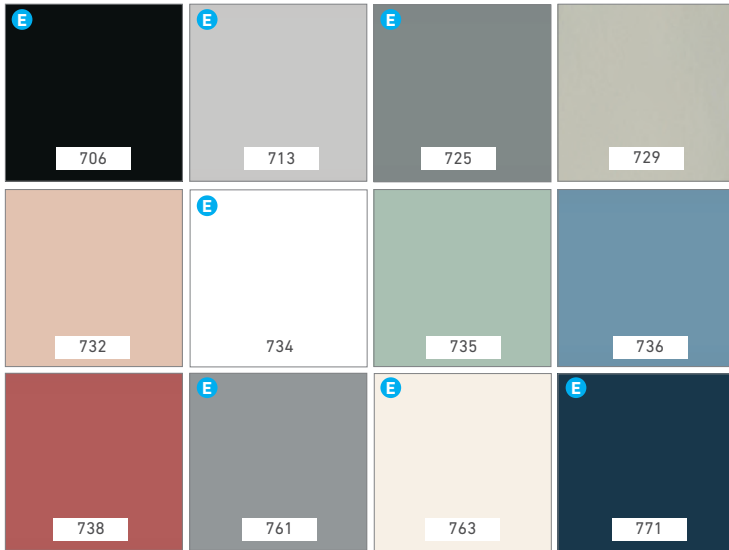

Fenix 0720 P-1000-FX

GUIDE DE
COULEURS
2023
COLOR GUIDE

DÖRR
INDUSTRIES

industriesdorr.com

POLYMÈRE SILKY TOUCH / POLYMER SILKY TOUCH

SÉRIE DESIGN / DESIGN SERIES

ACRYLIQUE HG / ACRYLIC HG

POLYMÈRE HG / POLYMER HG