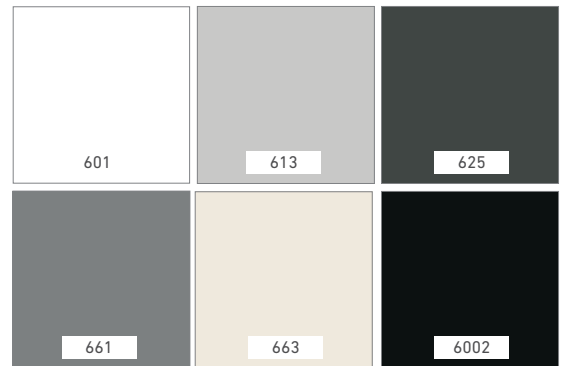

Fenix 0720 P-1000-FX

GUIDE DE
COULEURS
2023
COLOR GUIDE

DÖRR
INDUSTRIES

industriesdorr.com

POLYMÈRE SILKY TOUCH / POLYMER SILKY TOUCH

SÉRIE DESIGN / DESIGN SERIES

ACRYLIQUE HG / ACRYLIC HG

POLYMÈRE HG / POLYMER HG