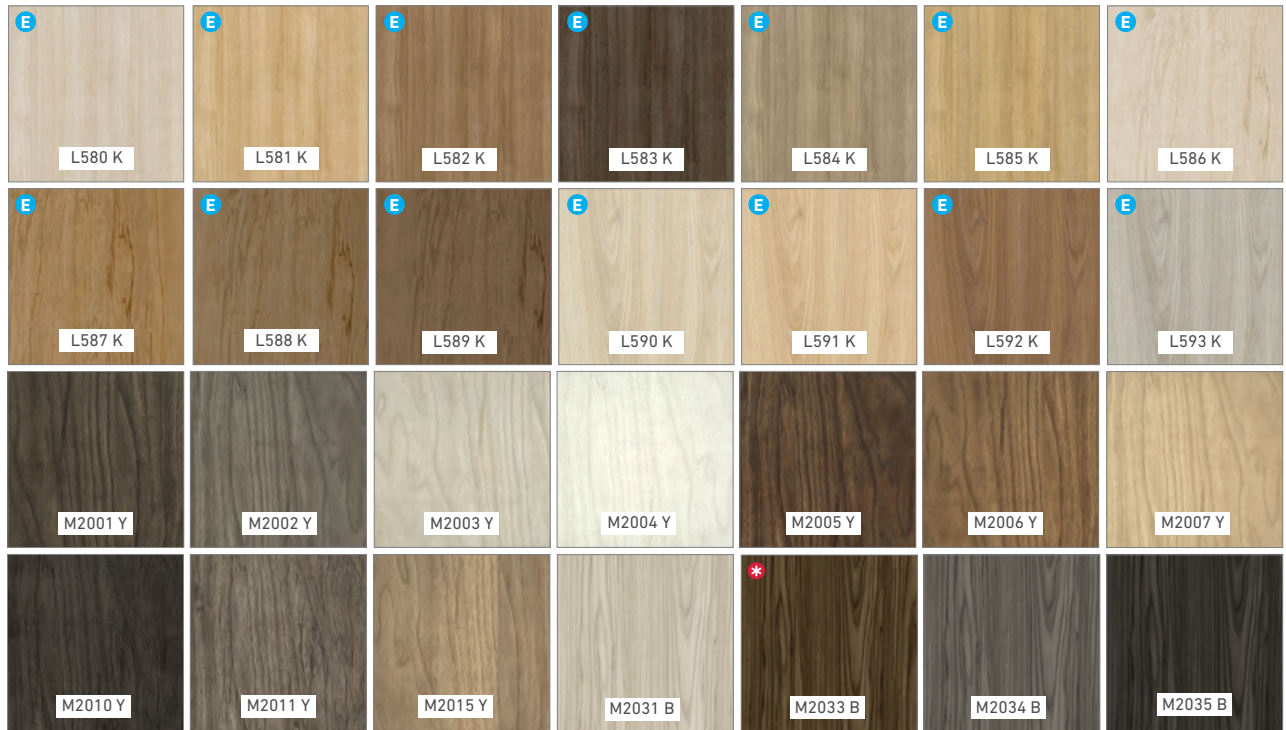

E Disponible dans la Série Élévation/Available in the Elevation Serie   ***** Disponible jusqu'à épuisement des stocks/Available while supplies last

DISPONIBILITÉ DES COULEURS / COLORS AVAILABILITY

	Finis / Finish	K	Y	B	PM /HG
Collection Fusion : série Élévation		x			
Collection Fusion : autres modèles		x	x	x	
Collection Lumina : P-1000					x
Collection Union		x	x	x	

**Disponible dans /
Available in**
FUSION COLLECTION
LUMMIA COLLECTION
UNION COLLECTION