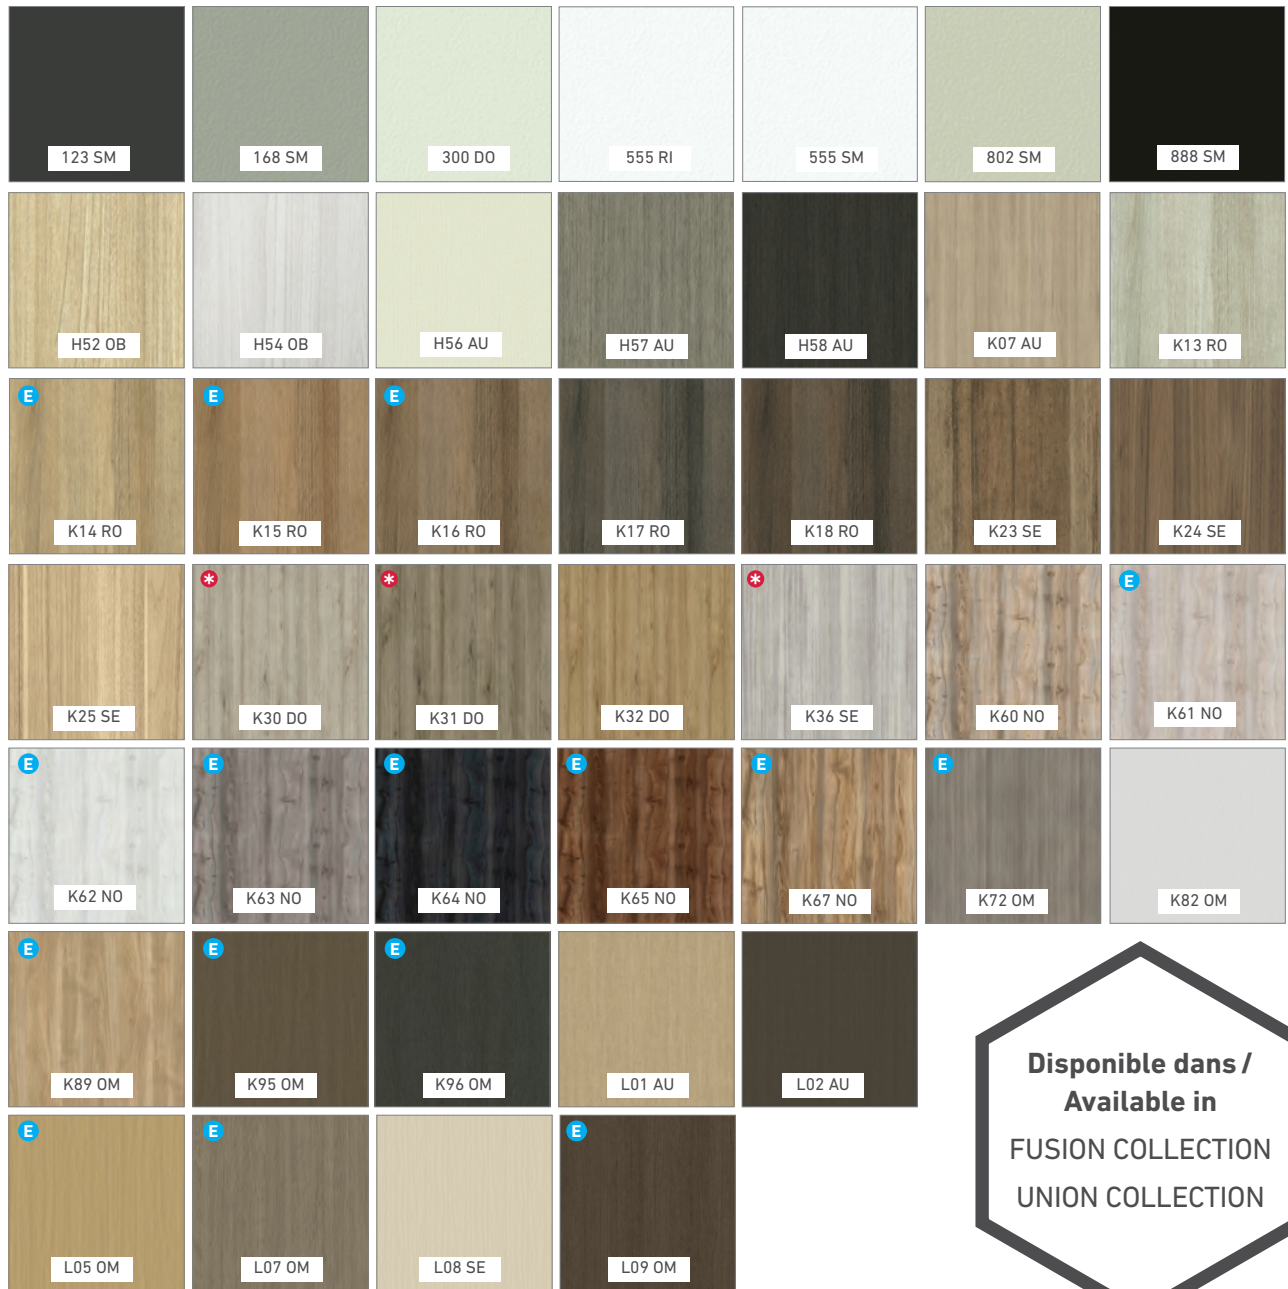

DISPONIBILITÉ DES COULEURS / COLORS AVAILABILITY

| | PerfectSense Mat / Matt (PM) | | | | | | | | | | | | | | PerfectSense Lustré / Gloss (PG) | | | |
|---|------------------------------|-------|------|------|------|------|------|------|------|-------|-------|------|------|------|----------------------------------|-------|------|------|
| | W1100 | W1000 | U599 | U702 | U708 | U727 | U732 | U961 | U999 | H3157 | H3711 | F206 | F627 | F812 | W1100 | W1000 | U732 | U999 |
| Collection Perfectsense Série 1 P-1000 / P-105 / P-106 | x | x | x | x | x | x | x | x | x | x | x | x | x | x | x | x | x | x |
| Collection Perfectsense Série 1 (Autres modèles/Other models) Série 2 Euro et Element (voir fiche de produit)/(refer to Product Brochure) | x | x | x | x | x | x | x | x | x | | | | | | x | * | | * |

E Disponible dans la Série Élévation/Available in the Elevation Serie ***** Disponible jusqu'à épuisement des stocks/Available while supplies last

DISPONIBILITÉ DES COULEURS / COLORS AVAILABILITY

| | Finis / Finish | K | Y | B | PM /HG |
|--|-------------------|---|---|---|--------|
| Collection Fusion : série Élévation | | x | | | |
| Collection Fusion : autres modèles | | x | x | x | |
| Collection Lumina : P-1000 | | | | | x |
| Collection Union | | x | x | x | |

**Disponible dans /
Available in**
FUSION COLLECTION
LUMMIA COLLECTION
UNION COLLECTION

LUMMIA™

par **TAFISA®**

PERFECT MAT

HIGH GLOSS

**NOUVELLE
COLLECTION /
NEW
COLLECTION**

REHAU®

Unlimited Polymer Solutions

NOUVELLE
COLLECTION /
NEW
COLLECTION

Disponible dans /
Available in
INGRAIN
COLLECTION

Disponible dans /
Available in
RAUVISIO CRYSTAL
COLLECTION

Disponible dans /
Available in
FUSION COLLECTION
UNION COLLECTION