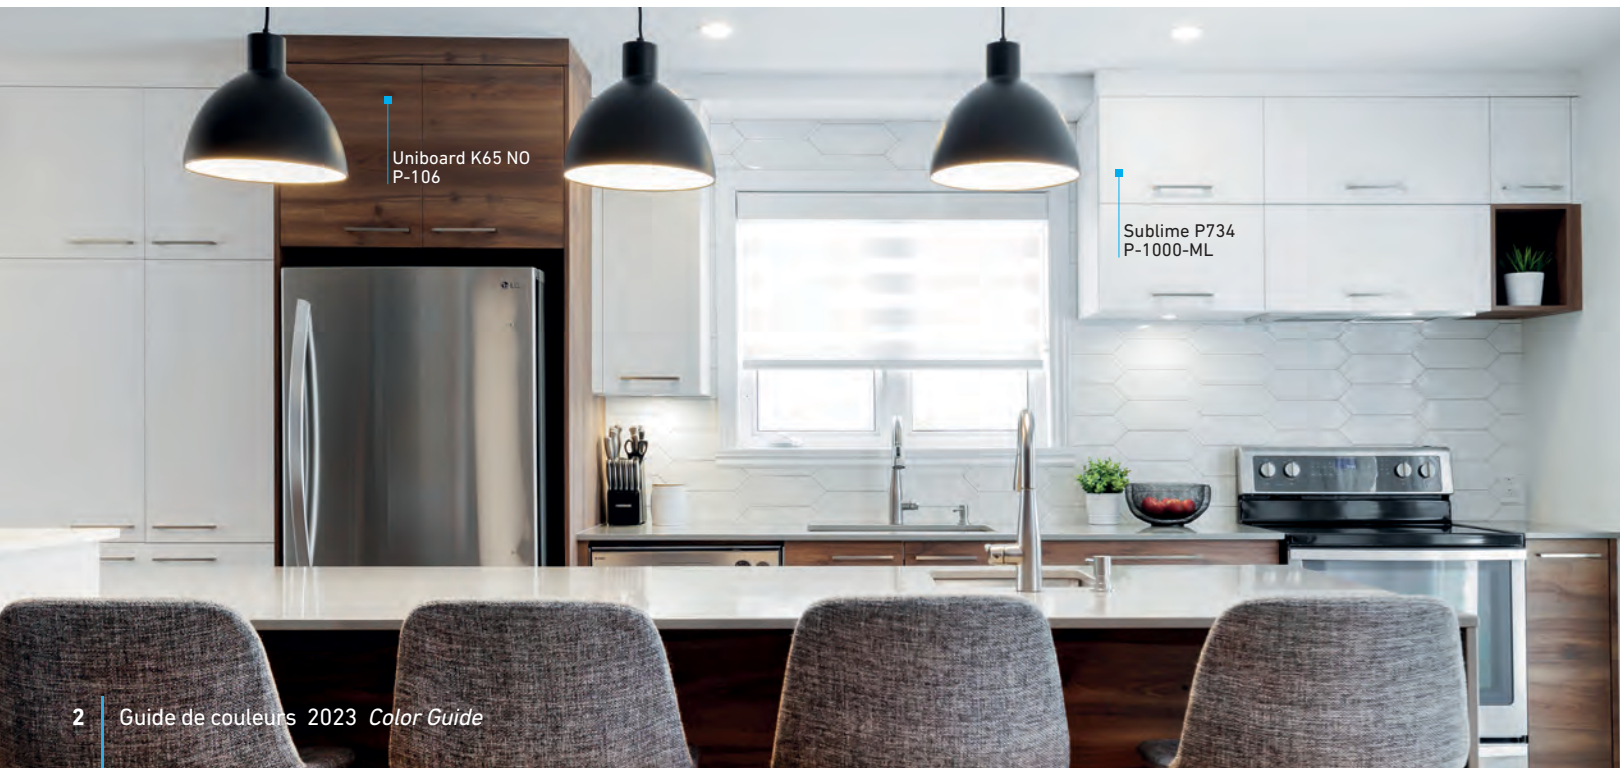

E Disponible dans la Série Élévation/Available in the Elevation Serie   ***** Disponible jusqu'à épuisement des stocks/Available while supplies last