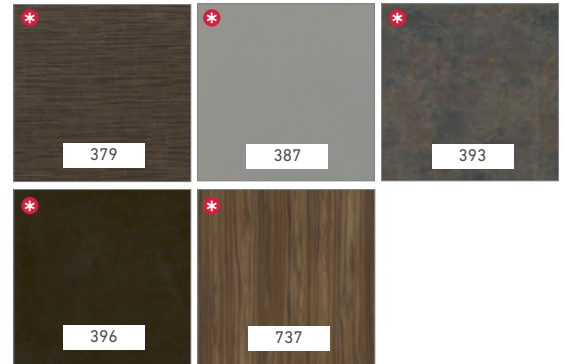

Fenix 0720 P-1000-FX

GUIDE DE
COULEURS
2023
COLOR GUIDE

DÖRR
INDUSTRIES

industriesdorr.com

POLYMÈRE SILKY TOUCH / POLYMER SILKY TOUCH

SÉRIE DESIGN / DESIGN SERIES

ACRYLIQUE HG / ACRYLIC HG

POLYMÈRE HG / POLYMER HG