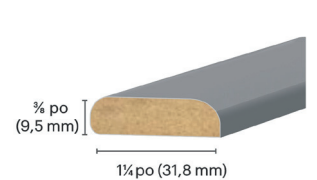

Cache-Néon KA

Moulure de tête KA

O'gee KA

Moulure de finition KA

FINI	COULEURS	MATCH ⁽¹⁾	ACCESSOIRES					600'	4' x 8'	4' x 8'	Crayon correcteur
			Cache Néon KA	Moulure de tête KA	O'gee KA	Moulure de finition KA	Moulure T3000				
Karisma	Esprit Libre	L580	■	■	■	■	■	□	■	□	
Karisma	Beauté Naturelle	L581	■	■	■	■	■	□	■	□	
Karisma	Fashionista	L582	■	■	■	■	■	□	■	□	
Karisma	Première Classe	L583	■	■	■	■	■	□	■	□	
Karisma	Le Caméléon	L584	■	■	■	■	■	□	■	□	
Karisma	Rhapsodie	L585	■	■	■	■	■	□	■	□	

Match⁽¹⁾ : Match suggéré de l'industrie

LÉGENDE

- En stock, expédition 3 à 5 jours
- X Non-disponible
- * Feuille Thermo pré-encollée disponible

LEGENDE / Disponibilité des bandes de chant « Stock »

- 1 PVC 1 mm (300')
- 2 PVC .5 mm (600')
- 3 Thermo (300')