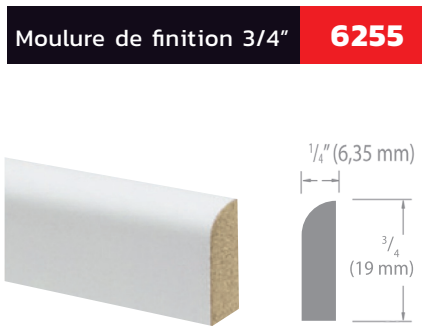

Accessoires | Collection Divine - Collection Exquise

* Certaines moulures sont disponibles en MDF. Valider avec le service à la clientèle pour connaître les disponibilités.

Collection T

* Moulures sont disponibles seulement dans la collection « T », dans les couleurs « Karisma ».