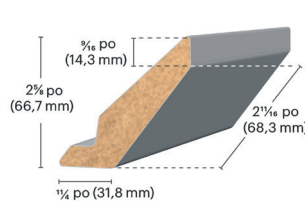

Moulure de tête KA