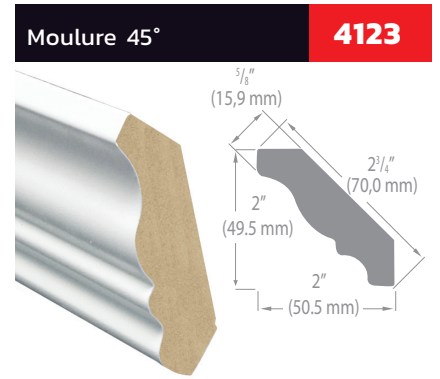

Accessoires | Collection Divine - Collection Exquise

* Certaines moulures sont disponibles en MDF. Valider avec le service à la clientèle pour connaître les disponibilités.

Collection T

* Moulures sont disponibles seulement dans la collection « T », dans les couleurs « Karisma ».