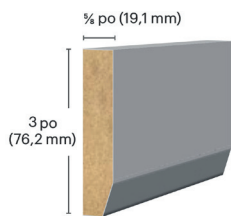

Cache-Néon KA