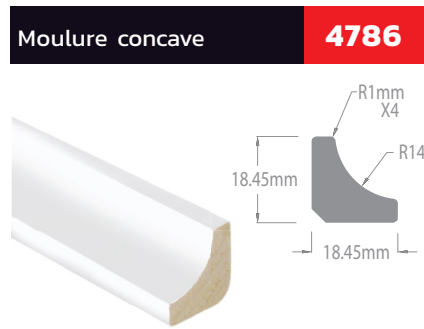

Accessoires | Collection Divine - Collection Exquise

* Certaines moulures sont disponibles en MDF. Valider avec le service à la clientèle pour connaître les disponibilités.

Collection T

* Moulures sont disponibles seulement dans la collection « T », dans les couleurs « Karisma ».