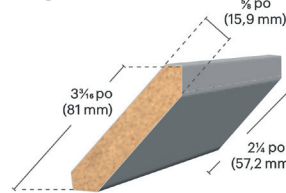

Accessoires | Collection Divine - Collection Exquise

* Certaines moulures sont disponibles en MDF. Valider avec le service à la clientèle pour connaître les disponibilités.

Collection T

* Moulures sont disponibles seulement dans la collection « T », dans les couleurs « Karisma ».

O'gee KA

FINI	COULEURS	MATCH⁽¹⁾	ACCESSOIRES					600'	4' x 8'	4' x 8'	Crayon correcteur
			Cache Néon KA	Moulure de tête KA	O'gee KA	Moulure de finition KA	Moulure T3000				
Karisma	Esprit Libre	L580	■	■	■	■	■	□	■	□	
Karisma	Beauté Naturelle	L581	■	■	■	■	■	□	■	□	
Karisma	Fashionista	L582	■	■	■	■	■	□	■	□	
Karisma	Première Classe	L583	■	■	■	■	■	□	■	□	
Karisma	Le Caméléon	L584	■	■	■	■	■	□	■	□	
Karisma	Rhapsodie	L585	■	■	■	■	■	□	■	□	

Match⁽¹⁾: Match suggéré de l'industrie