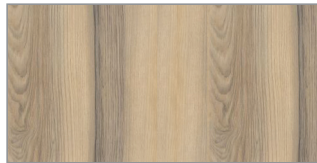

Frêne Lagoda

Fini : Grain de bois

DIVINE	EXQUISE	URBAINE
✓	TH	-