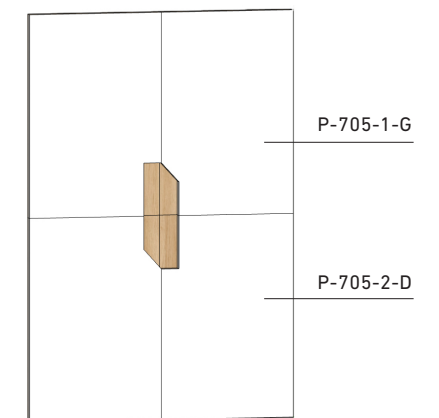

COMBINEZ DIFFÉRENTES FORMES / COMBINE DIFFERENT SHAPES