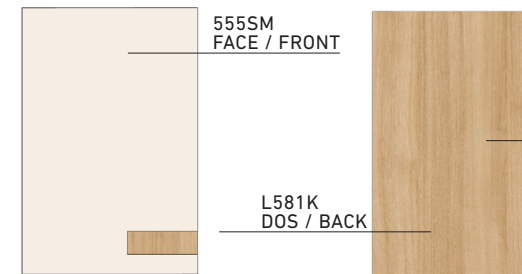

	ÉPAISSEUR THICKNESS	MINIMUM		MAXIMUM	
		HAUTEUR / HEIGHT	LARGEUR / WIDTH	HAUTEUR / HEIGHT	LARGEUR / WIDTH
PORTES / DOORS					
Modèles / Models P-705, P-805 1, 2, 3, 4, 5, 6, 7	19mm	6"	7"	95"	47"
Modèles / Models P-706, P-806 1, 2, 3, 4, 5, 6, 7	19mm	6"	7"	47"	95"
PANNEAUX / PANELS					
Panneau fini deux côtés / Panel finis on both side	19mm	19mm X 48" X 96"			

NOMENCLATURE DE LA COMMANDE / ORDER PRODUCT CODE

PORTES / DOORS

Porte + code de couleur face + code de couleur dos
 Door + face color code + back color code

Ex. : P-705-5-D-555SM-L581K

PANNEAU / PANEL

19mm X 48" X 96"