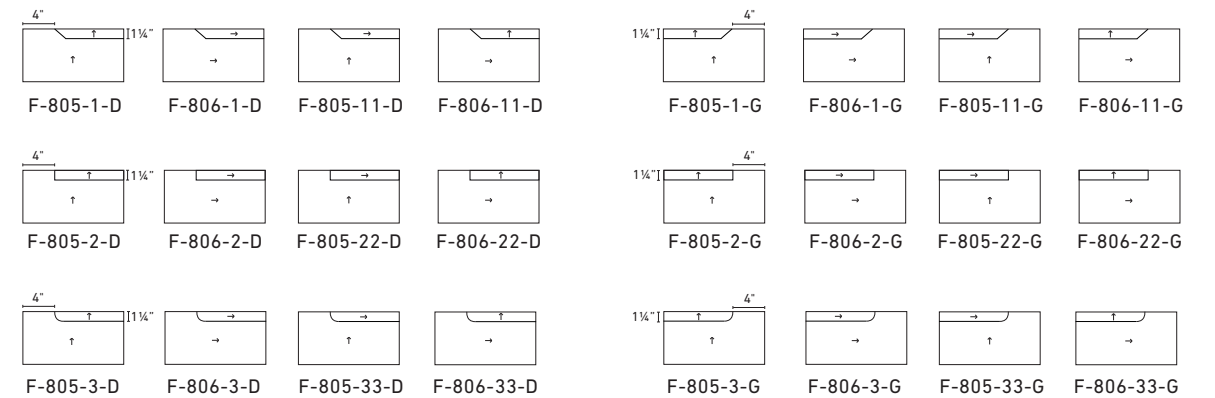

SÉRIE UNION / UNION SERIE

Portes / Doors

**Pour compléter
votre projet /
To complete
your project**

Portes unies / Slab Doors

Choisissez la couleur
de la face et du dos de
votre porte. / Choose
the color of the front
and back of your door.

P-705

P-706

F-705

F-706

Portes / Doors

Façades / Drawers front

Les flèches indiquent le sens de la texture de bois ou du motif
The arrows indicates woodgrain or pattern